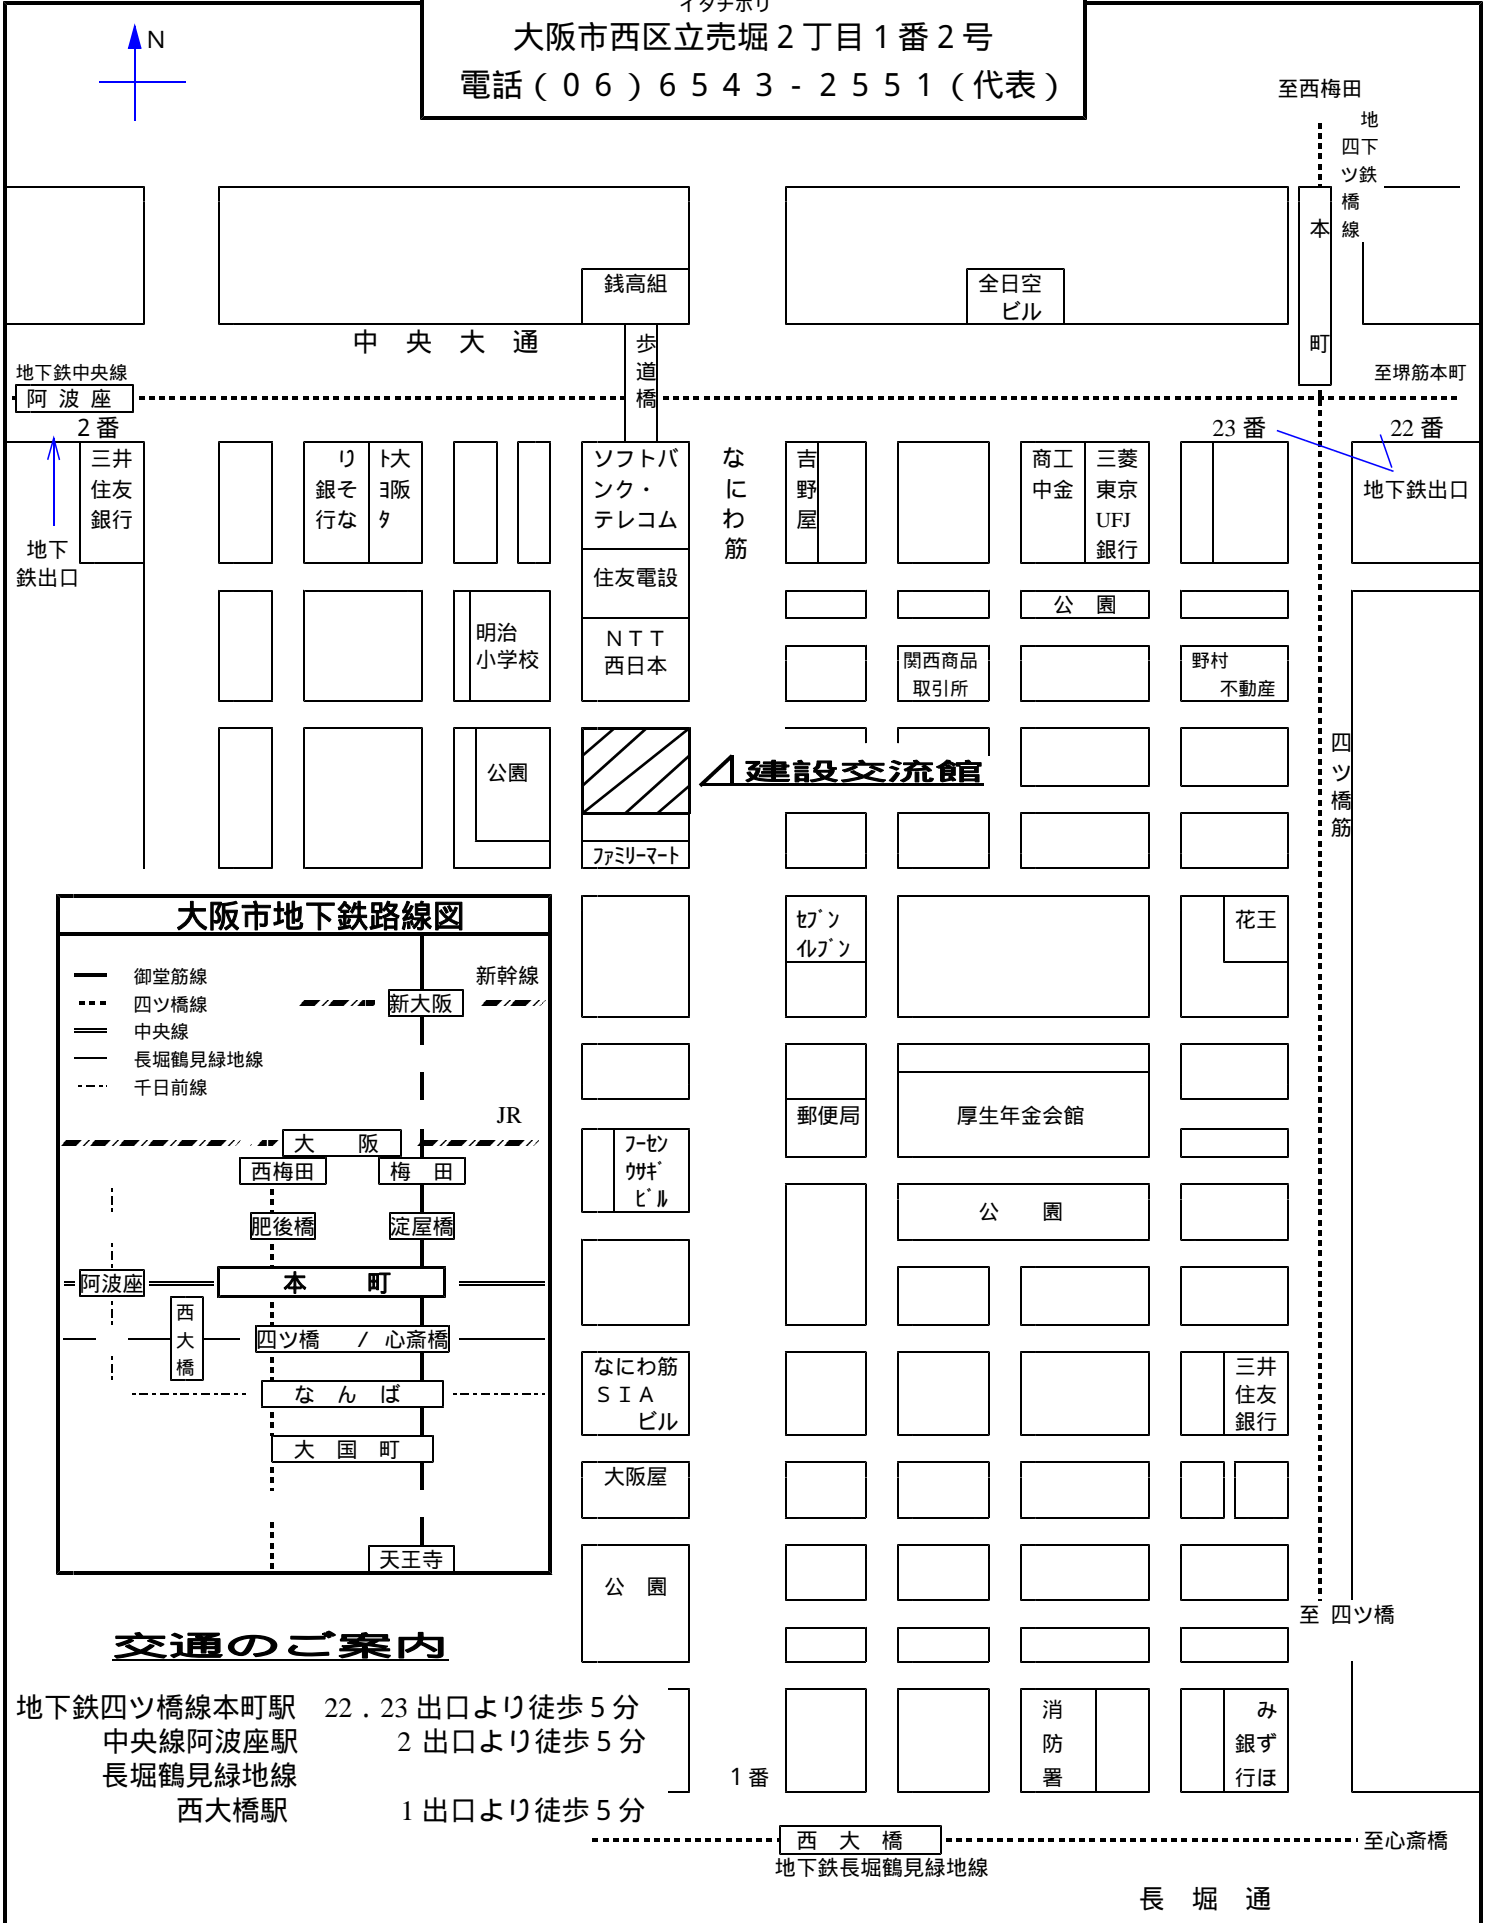

建設交流館付近ご案内図

平成19年7月現在

イタチボリ
 大阪市西区立売堀2丁目1番2号
 電話(06)6543-2551(代表)

交通のご案内

- 地下鉄四ツ橋線本町駅 22・23 出口より徒歩 5 分
- 中央線阿波座駅 2 出口より徒歩 5 分
- 長堀鶴見緑地線 西大橋駅 1 出口より徒歩 5 分

西大橋 地下鉄長堀鶴見緑地線 至心斎橋

長堀通