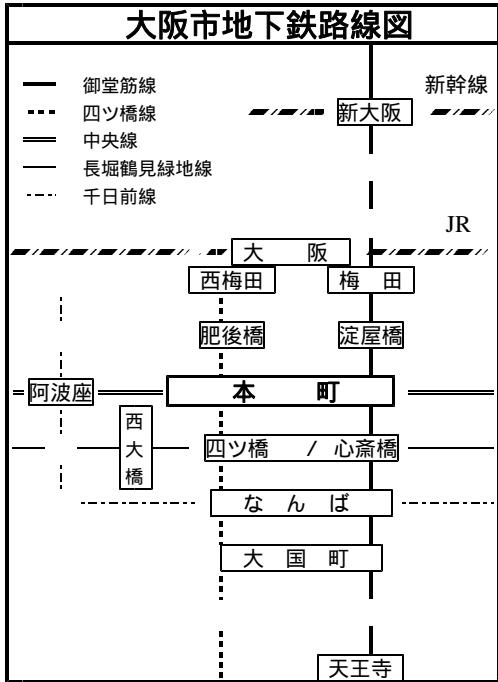

建設交流館付近ご案内図

平成19年7月現在

イタチボリ
 大阪市西区立売堀2丁目1番2号
 電話(06)6543-2551(代表)

交通のご案内

- 地下鉄四ツ橋線本町駅 22・23 出口より徒歩 5 分
- 中央線阿波座駅 2 出口より徒歩 5 分
- 長堀鶴見緑地線 西大橋駅 1 出口より徒歩 5 分

西大橋 地下鉄長堀鶴見緑地線 至心斎橋

長堀通